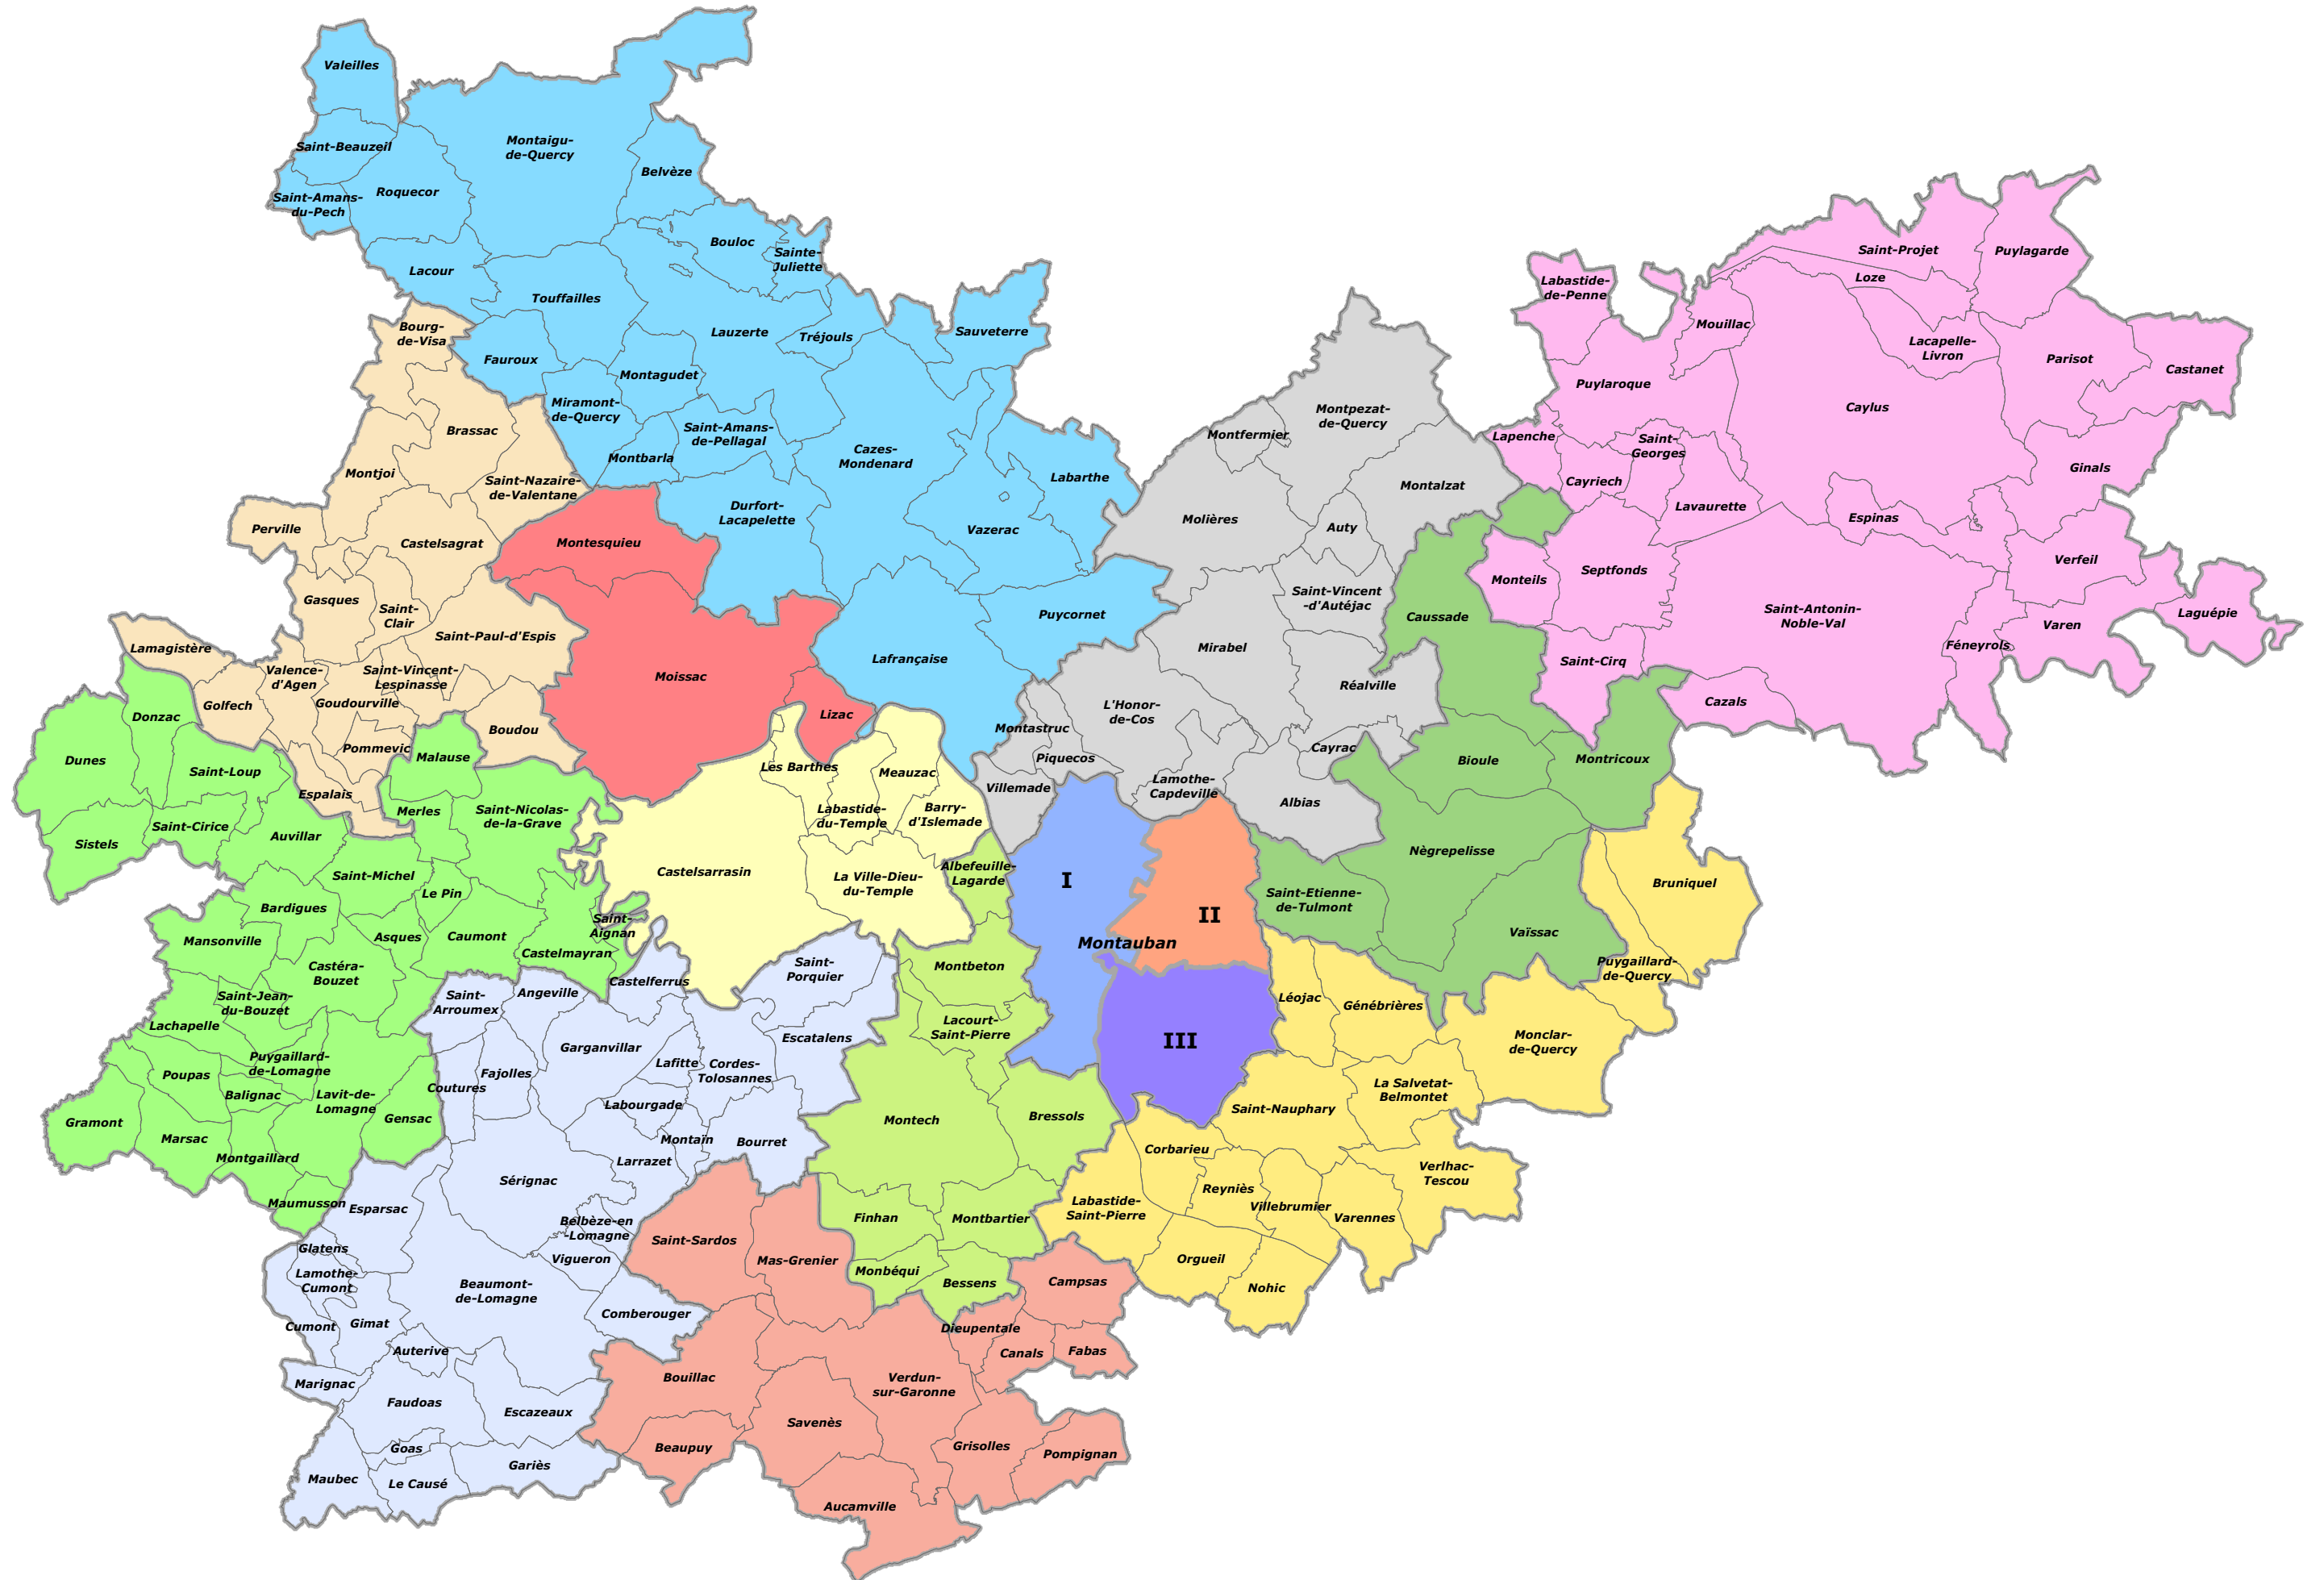

Le Département de Tarn-et-Garonne depuis 2015: les limites des cantons et des communes

©IGN 2014
 Réalisation : S.I.G.D. - Direction de l'Informatique
 Source : Décret n° 2014-273 du 27.02.2014

- | | | | | |
|-------------------------|----------------------------------|-------------------|----------------------------------|----------------------------------|
| 1 - Aveyron - Lère | 4 - Garonne - Lomagne - Brulhois | 7 - Montauban II | 10 - Pays de Serres - Sud Quercy | 13 - Tarn - Tescou - Quercy Vert |
| 2 - Beaumont-de-Lomagne | 5 - Moissac | 8 - Montauban III | 11 - Quercy - Aveyron | 14 - Valence |
| 3 - Castelsarrasin | 6 - Montauban I | 9 - Montech | 12 - Quercy - Rouergue | 15 - Verdun-sur-Garonne |

0 5
 Km