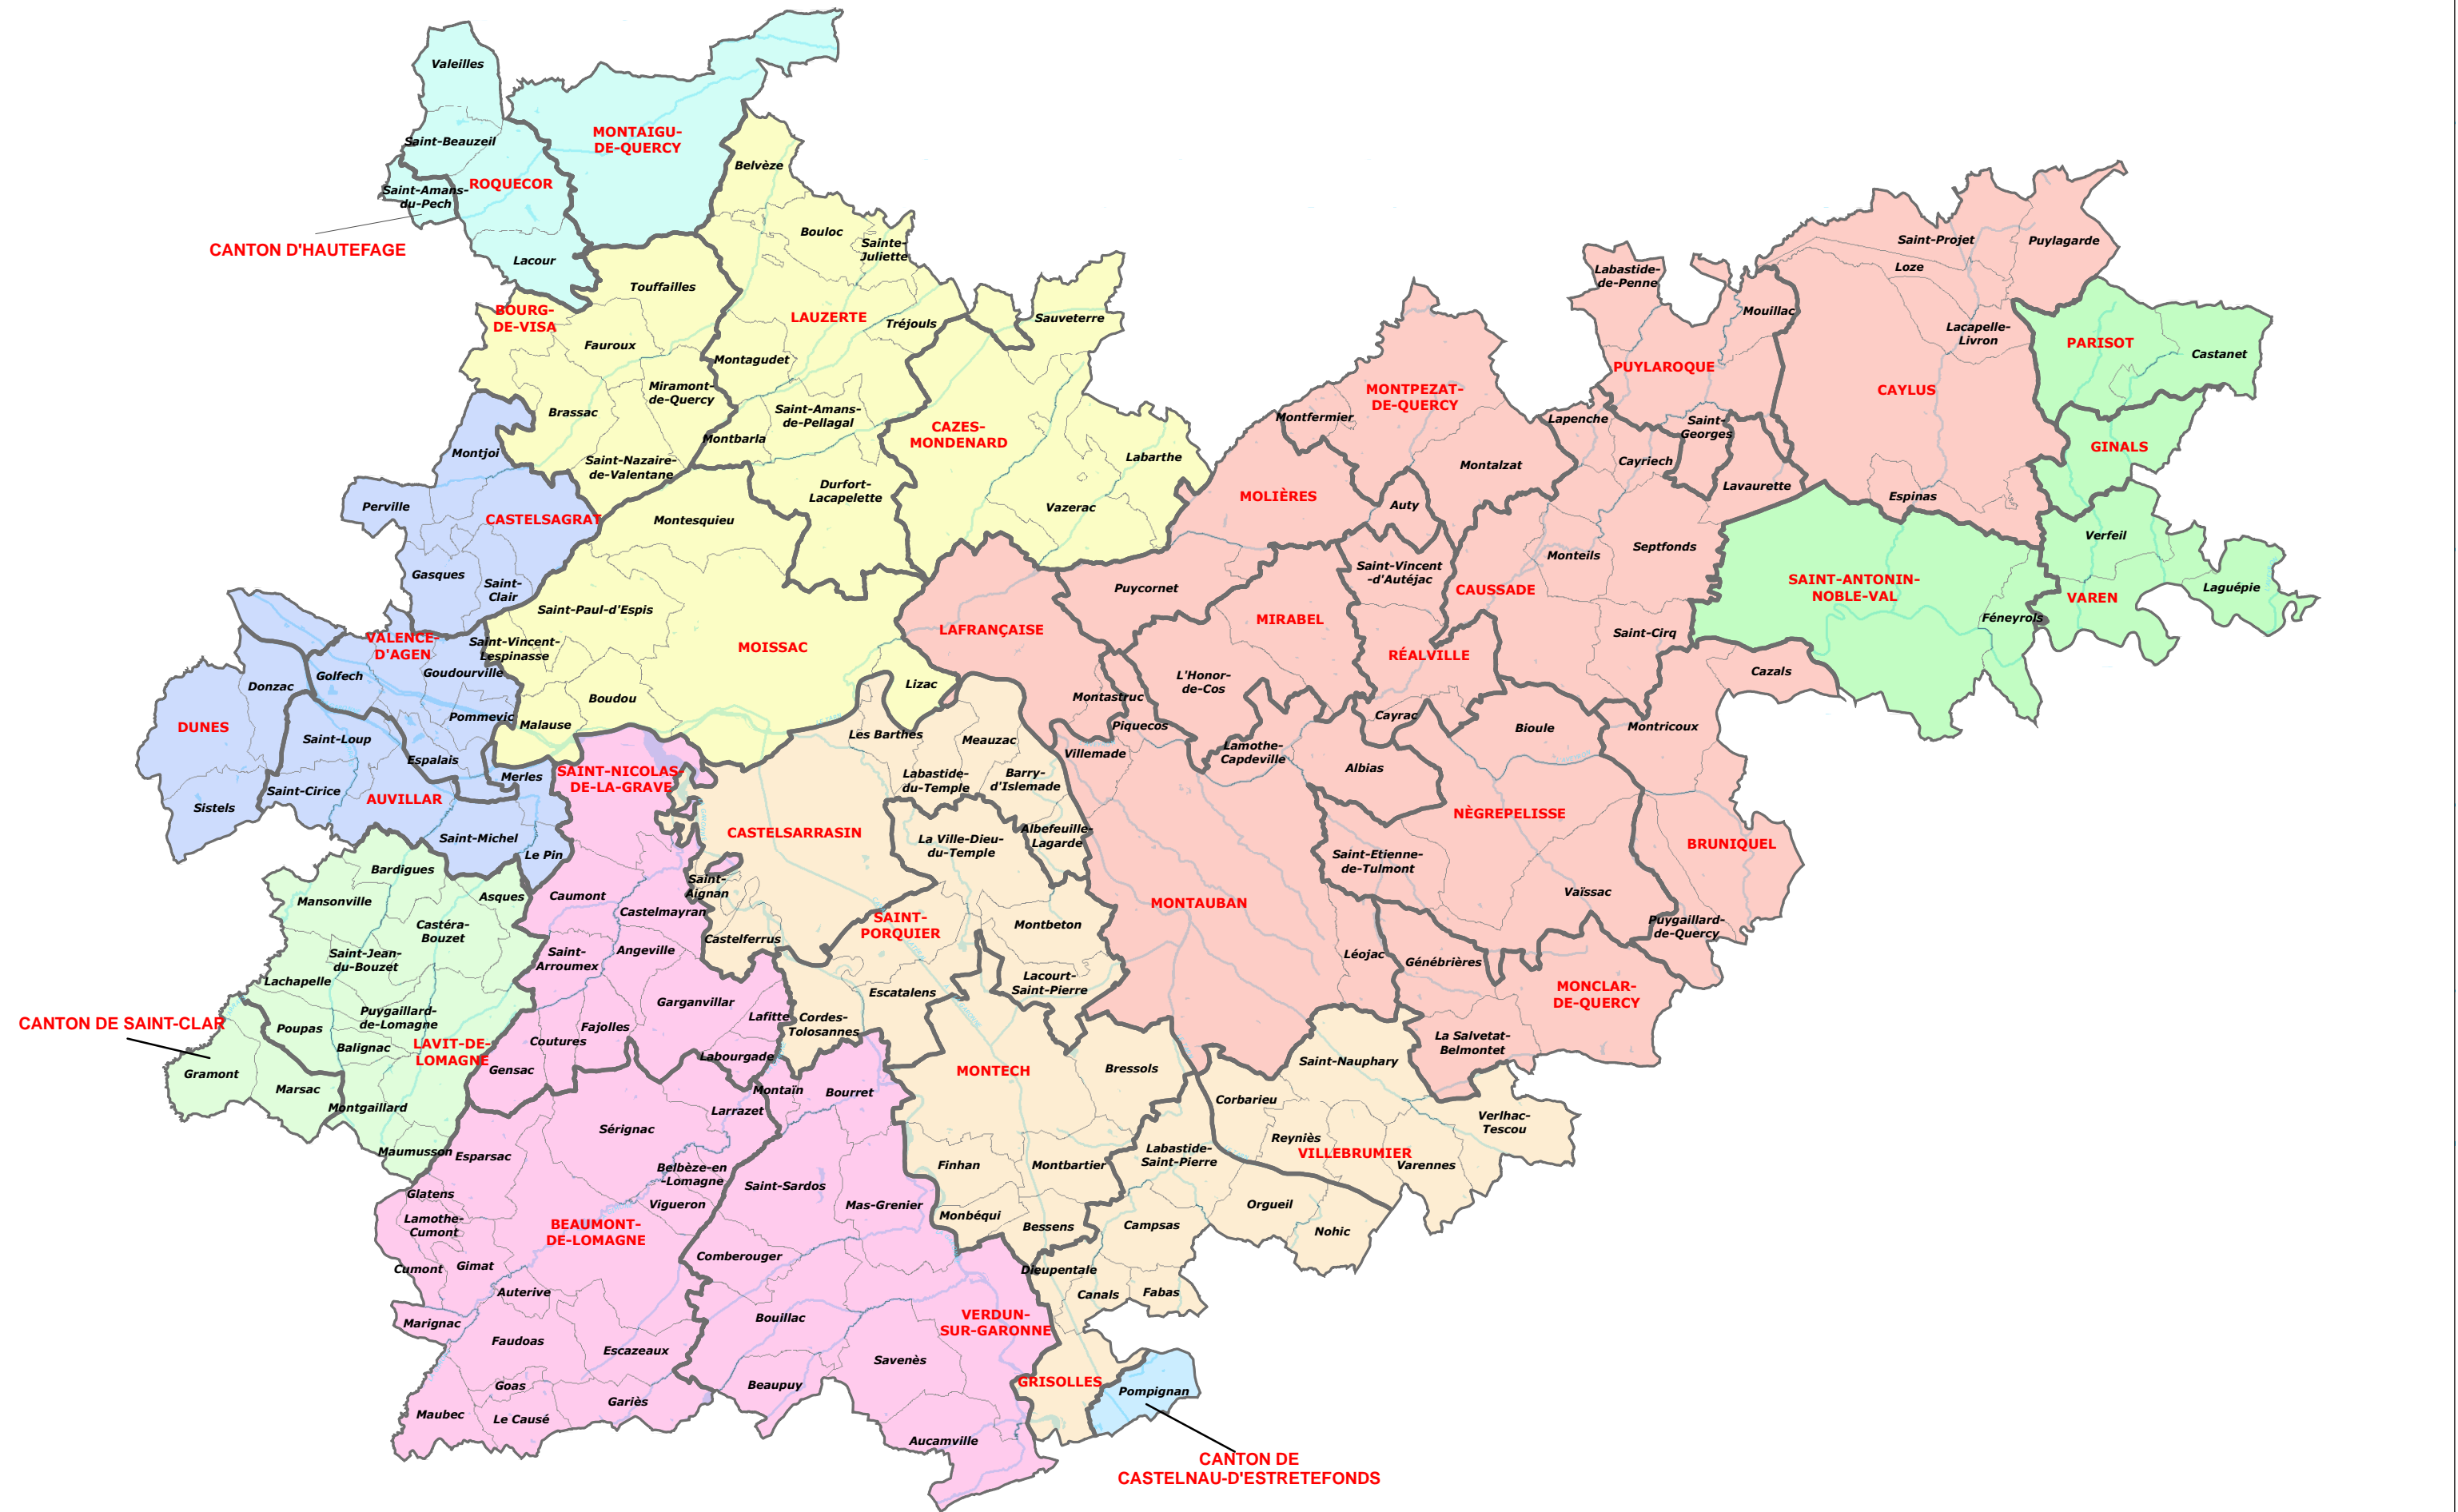

Les districts et cantons de 1790 à 1808 dans le territoire actuel du Département de Tarn-et-Garonne

 ©IGN 2014
 Réalisation : S.I.G.D. - Direction de l'Informatique
 Source : AD82 - août 2015

■ : LIMITES DE CANTONS
■ MONTECH : CHEF-LIEU DE CANTON

 Castelsarrasin	 Lauzerte	 Montauban	 Valence-d'Agen	 Villeneuve-sur-Lot
 Grenade	 Lectoure	 Toulouse	 Villefranche-de-Rouergue	